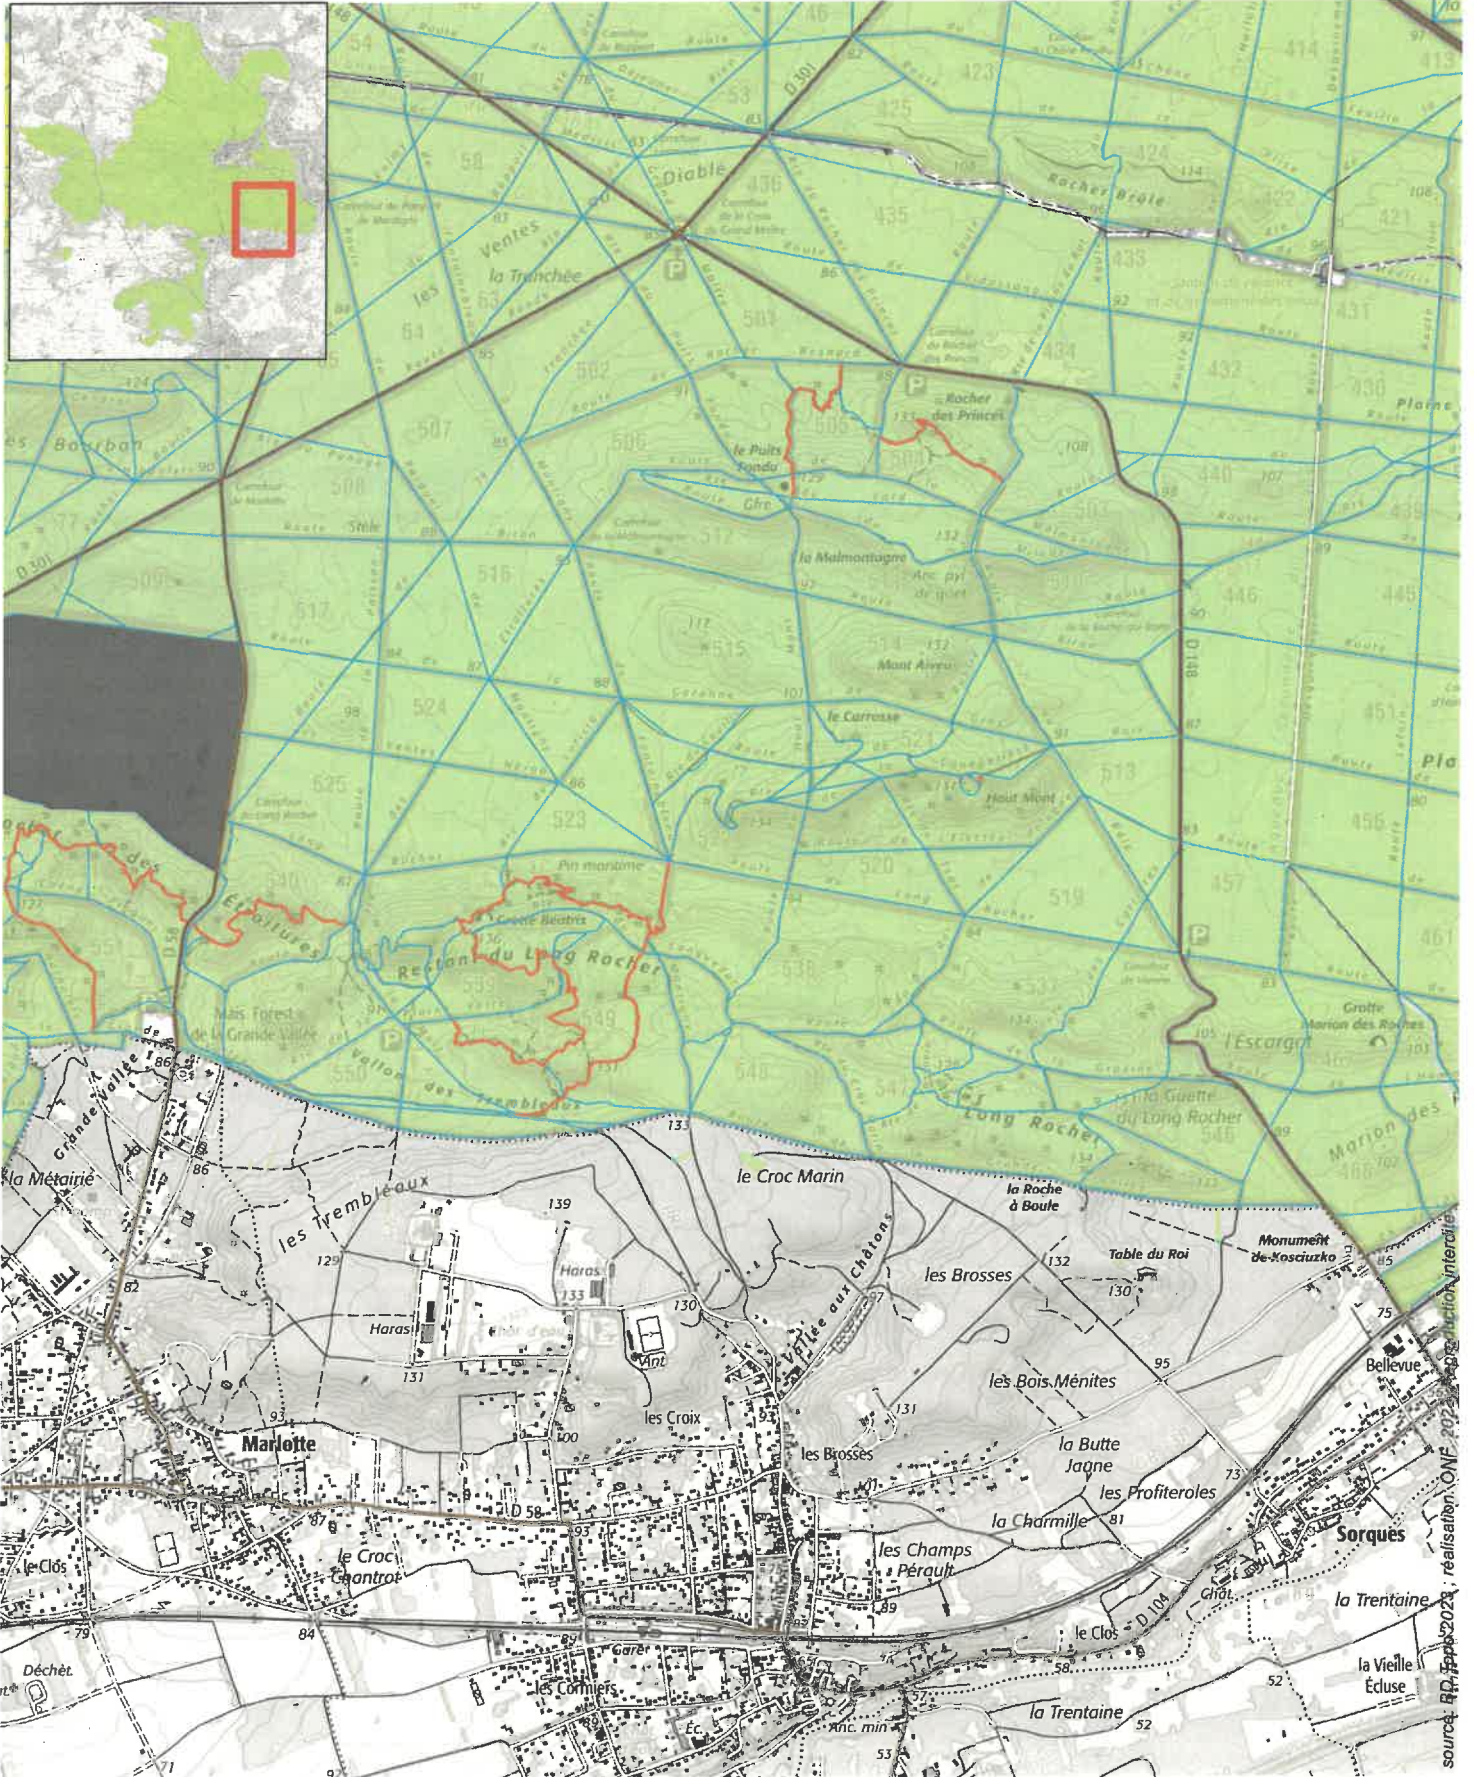

-  Chemin autorisé
-  Réserve biologique dirigée
-  Réserve biologique intégrale

Tout autre cheminement est interdit : sentes sauvages, parcelles, cloisonnements et en particulier sentiers balisés figurés en rouge sur la carte (—).

source: BD Topo 2023, Révisé en 2023, Révisé en 2023

-  Chemin autorisé
-  Réserve biologique dirigée
-  Réserve biologique intégrale

Tout autre cheminement est interdit : sentes sauvages, parcelles, cloisonnements et en particulier sentiers balisés figurés en rouge sur la carte (—).

source: BD Topo 2423, réactualisation: ONF 2023; reproduction interdite

-  Chemin autorisé
-  Réserve biologique dirigée
-  Réserve biologique intégrale

Tout autre cheminement est interdit : sentes sauvages, parcelles, cloisonnements et en particulier sentiers balisés figurés en rouge sur la carte (↯).

0 0,25 0,5 0,75 1 km

source : IGN, 2020, réalisation : ONF

-  Chemin autorisé
-  Réserve biologique dirigée
-  Réserve biologique intégrale

Tout autre cheminement est interdit : sentes sauvages, parcelles, cloisonnements et en particulier sentiers balisés figurés en rouge sur la carte (—).