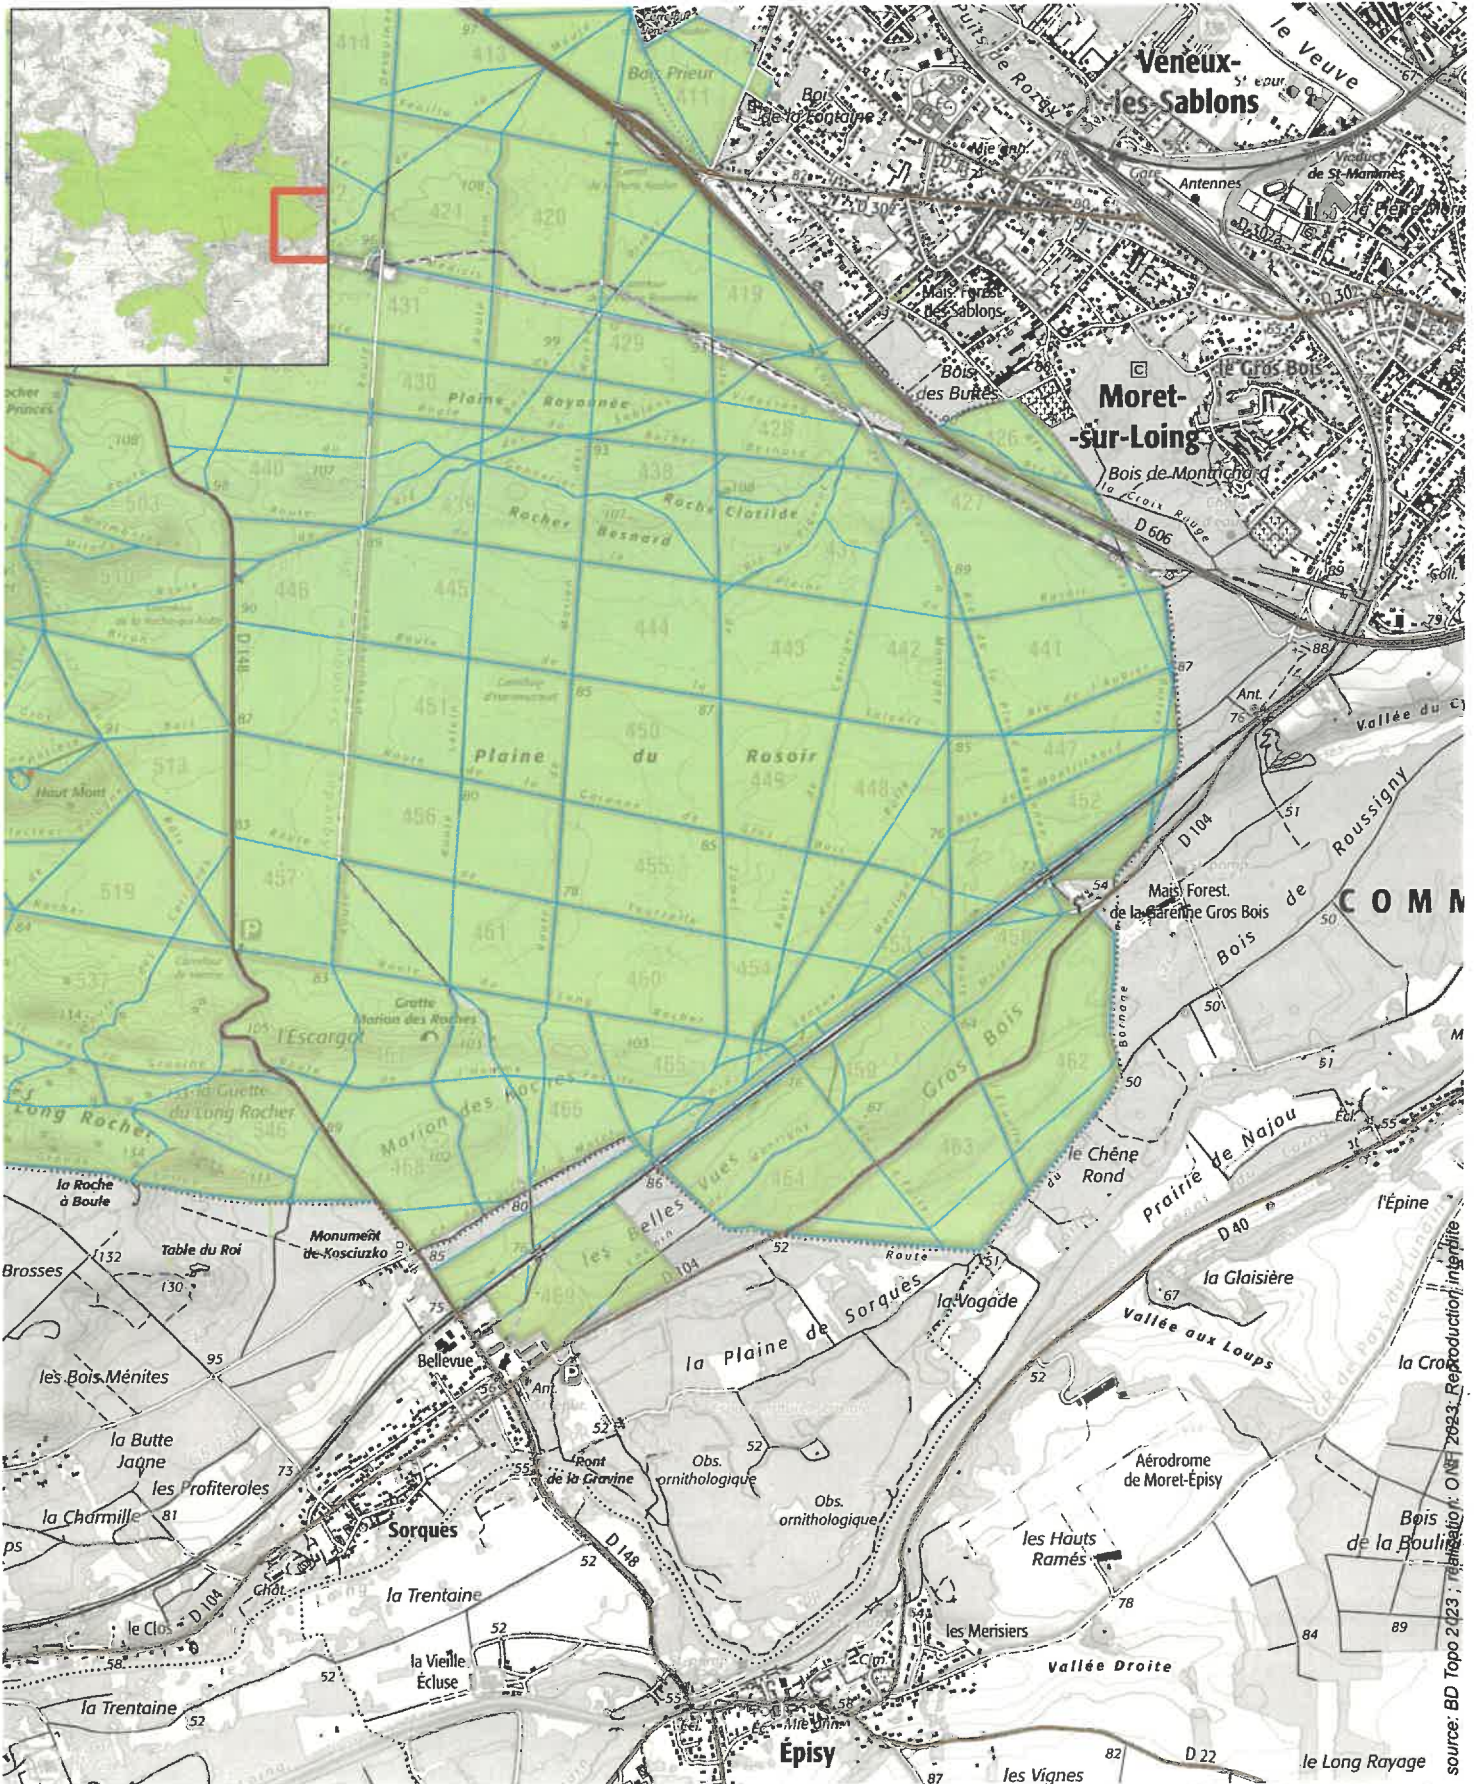

-  Chemin autorisé
-  Réserve biologique dirigée
-  Réserve biologique intégrale

Tout autre cheminement est interdit : sentes sauvages, parcelles, cloisonnements et en particulier sentiers balisés figurés en rouge sur la carte (↘).

0 0,25 0,5 0,75 1 km

-  Chemin autorisé
-  Réserve biologique dirigée
-  Réserve biologique intégrale

*Tout autre cheminement est interdit : sentes sauvages, parcelles, cloisonnements et en particulier sentiers balisés figurés en rouge sur la carte (—).*

-  Chemin autorisé
-  Réserve biologique dirigée
-  Réserve biologique intégrale

Tout autre cheminement est interdit : sentes sauvages, parcelles, cloisonnements et en particulier sentiers balisés figurés en rouge sur la carte (—).

source: BD Topo 2023, Révisé en 2023, Révisé en 2023

-  Chemin autorisé
-  Réserve biologique dirigée
-  Réserve biologique intégrale

Tout autre cheminement est interdit : sentes sauvages, parcelles, cloisonnements et en particulier sentiers balisés figurés en rouge sur la carte (—).