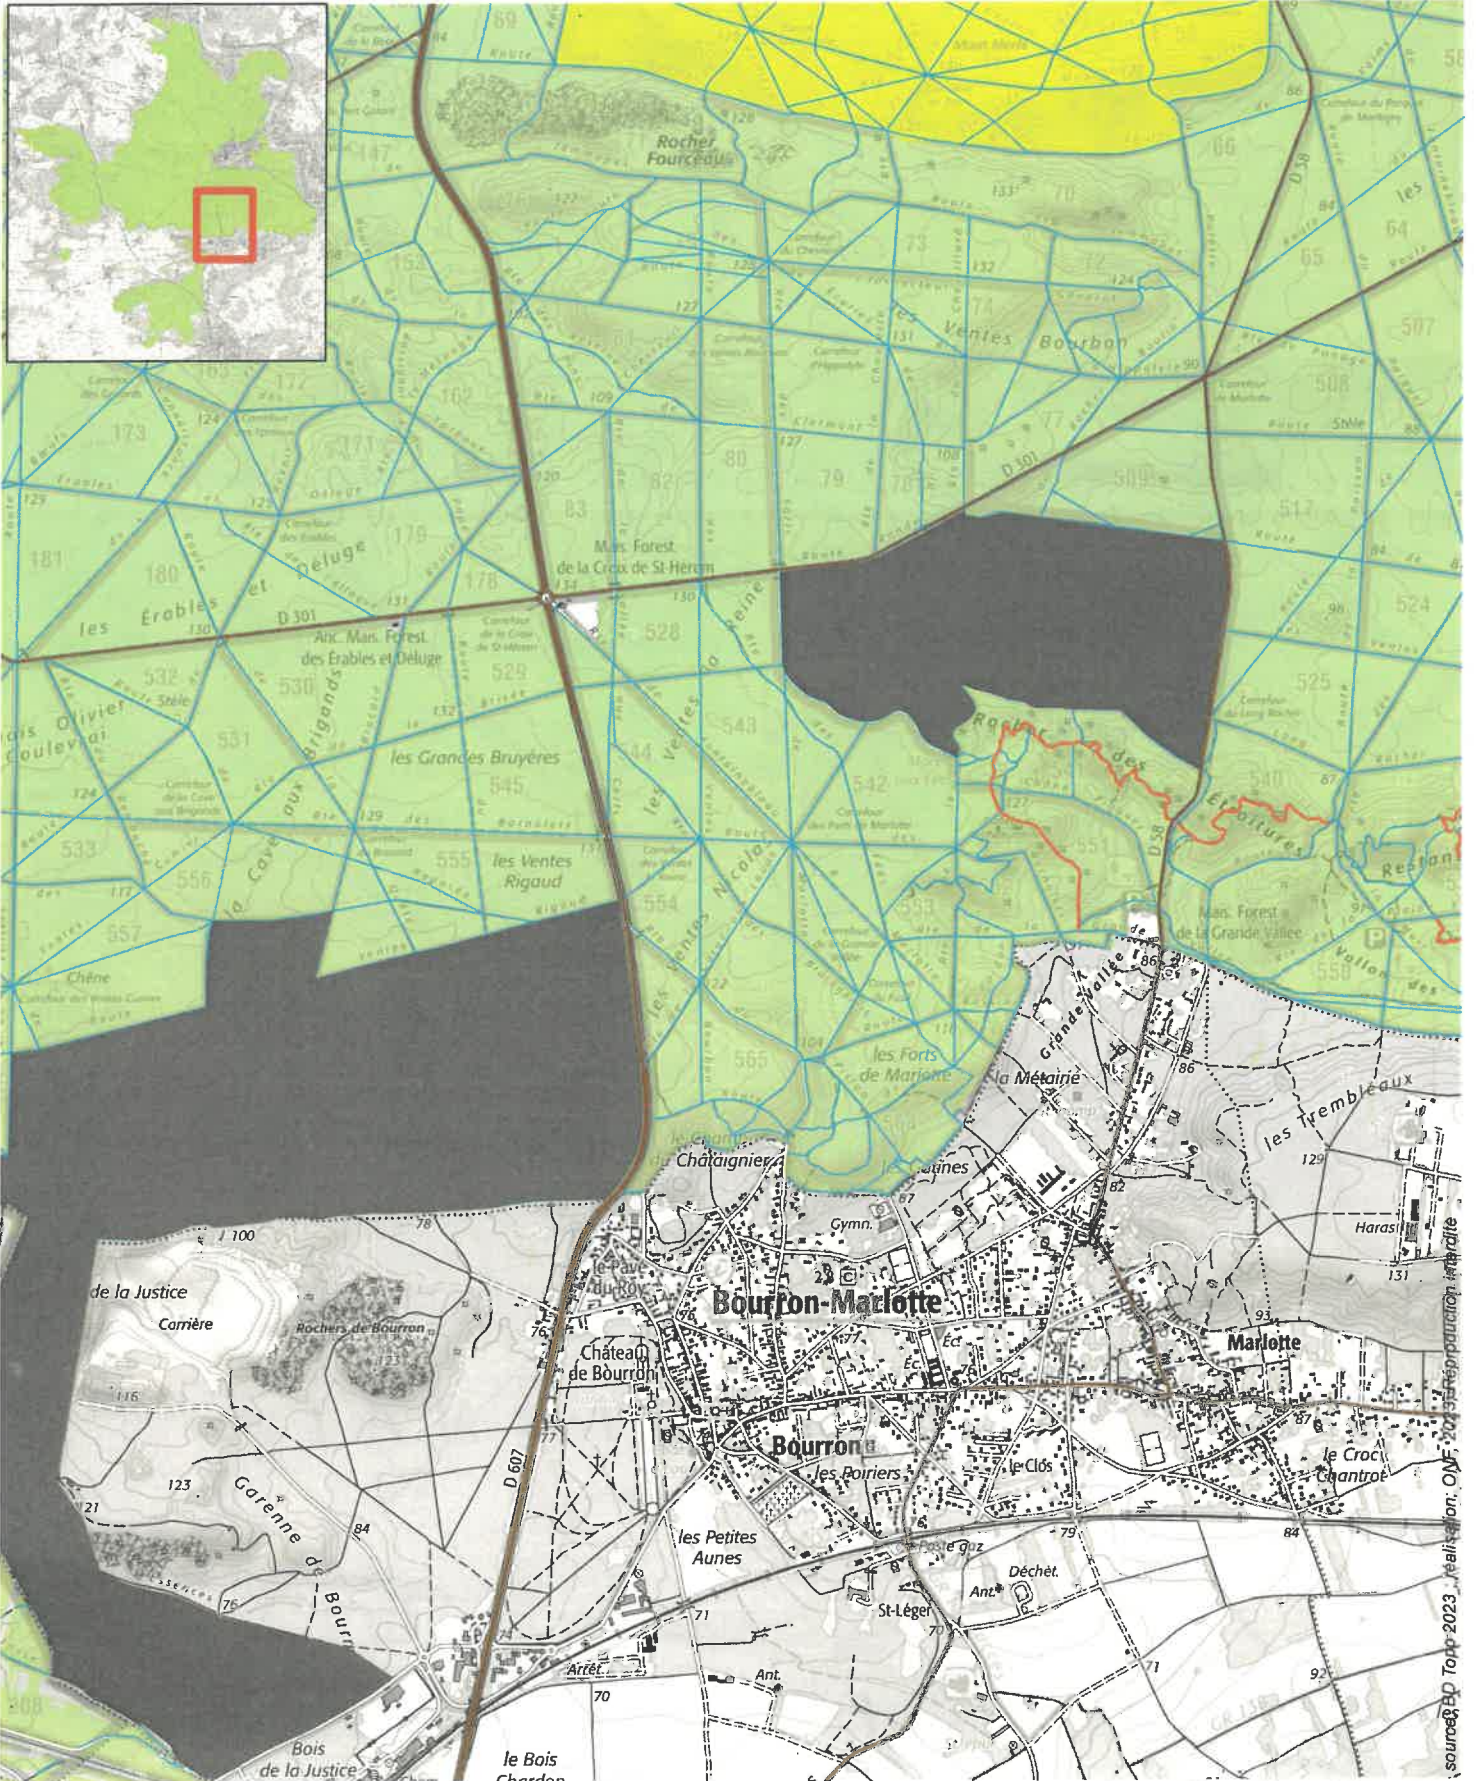

source: BD Topo 2023, Révisé en 2023, Révisé en 2023

-  Chemin autorisé
-  Réserve biologique dirigée
-  Réserve biologique intégrale

Tout autre cheminement est interdit : sentes sauvages, parcelles, cloisonnements et en particulier sentiers balisés figurés en rouge sur la carte (—).

source: BD Topo 2423, réactualisation: ONF 2023; reproduction interdite

-  Chemin autorisé
-  Réserve biologique dirigée
-  Réserve biologique intégrale

Tout autre cheminement est interdit : sentes sauvages, parcelles, cloisonnements et en particulier sentiers balisés figurés en rouge sur la carte (↯).

0 0,25 0,5 0,75 1 km

source : IGN, 2020, réalisation : ONF

-  Chemin autorisé
-  Réserve biologique dirigée
-  Réserve biologique intégrale

Tout autre cheminement est interdit : sentes sauvages, parcelles, cloisonnements et en particulier sentiers balisés figurés en rouge sur la carte (—).