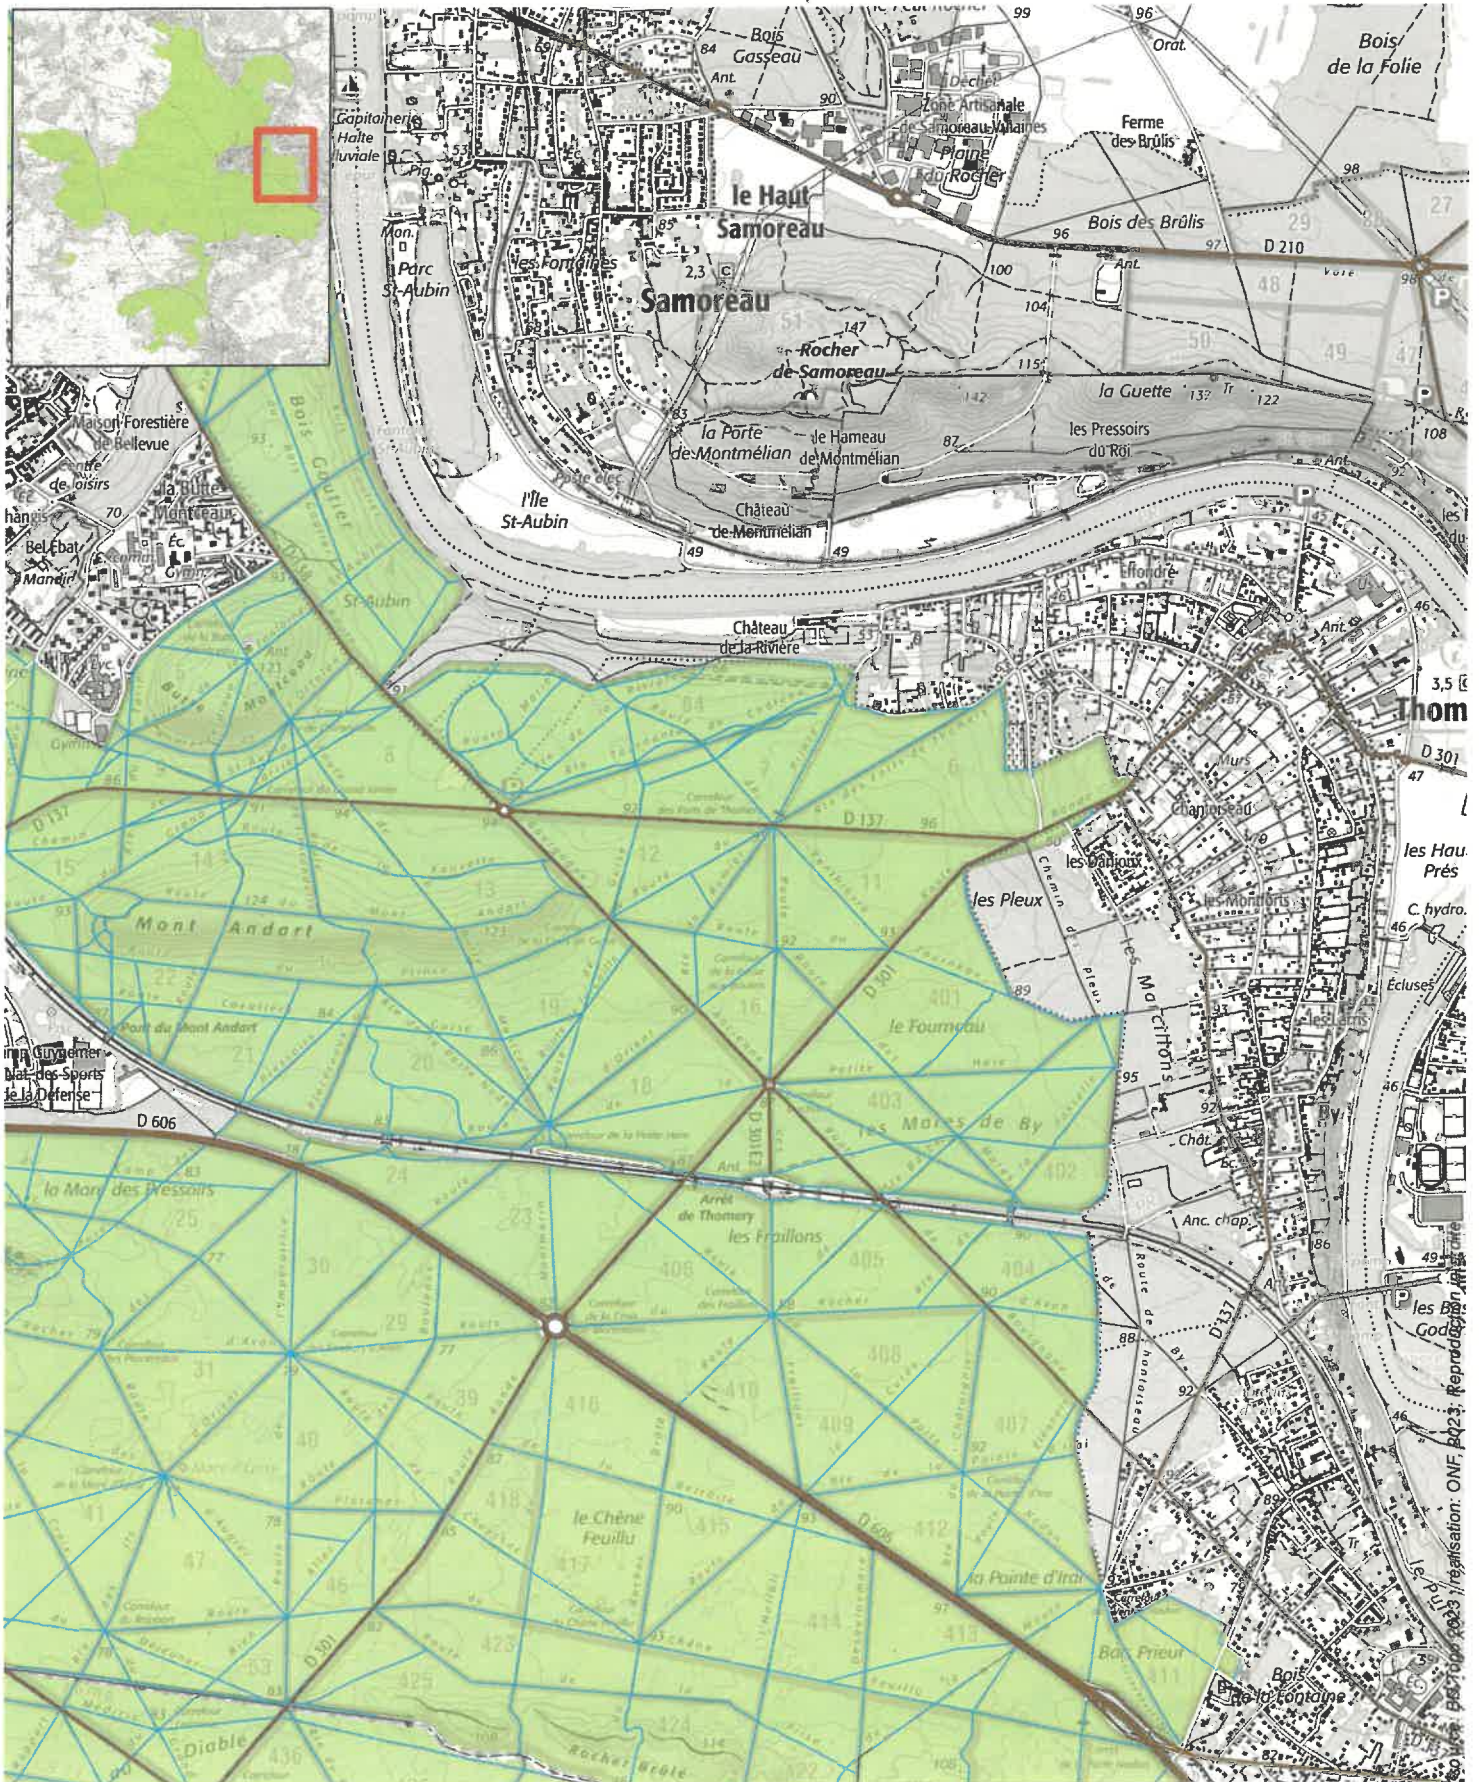

-  Chemin autorisé
-  Réserve biologique dirigée
-  Réserve biologique intégrale

Tout autre cheminement est interdit : sentes sauvages, parcelles, cloisonnements et en particulier sentiers balisés figurés en rouge sur la carte (—).

0 0,25 0,5 0,75 1 km

-  Chemin autorisé
-  Réserve biologique dirigée
-  Réserve biologique intégrale

Tout autre cheminement est interdit : sentes sauvages, parcelles, cloisonnements et en particulier sentiers balisés figurés en rouge sur la carte (↘).

source: BD Topo 2023 ; réalisation: ONF, 2023; Réproduit par permission

-  Chemin autorisé
-  Réserve biologique dirigée
-  Réserve biologique intégrale

Tout autre cheminement est interdit : sentes sauvages, parcelles, cloisonnements et en particulier sentiers balisés figurés en rouge sur la carte (—).