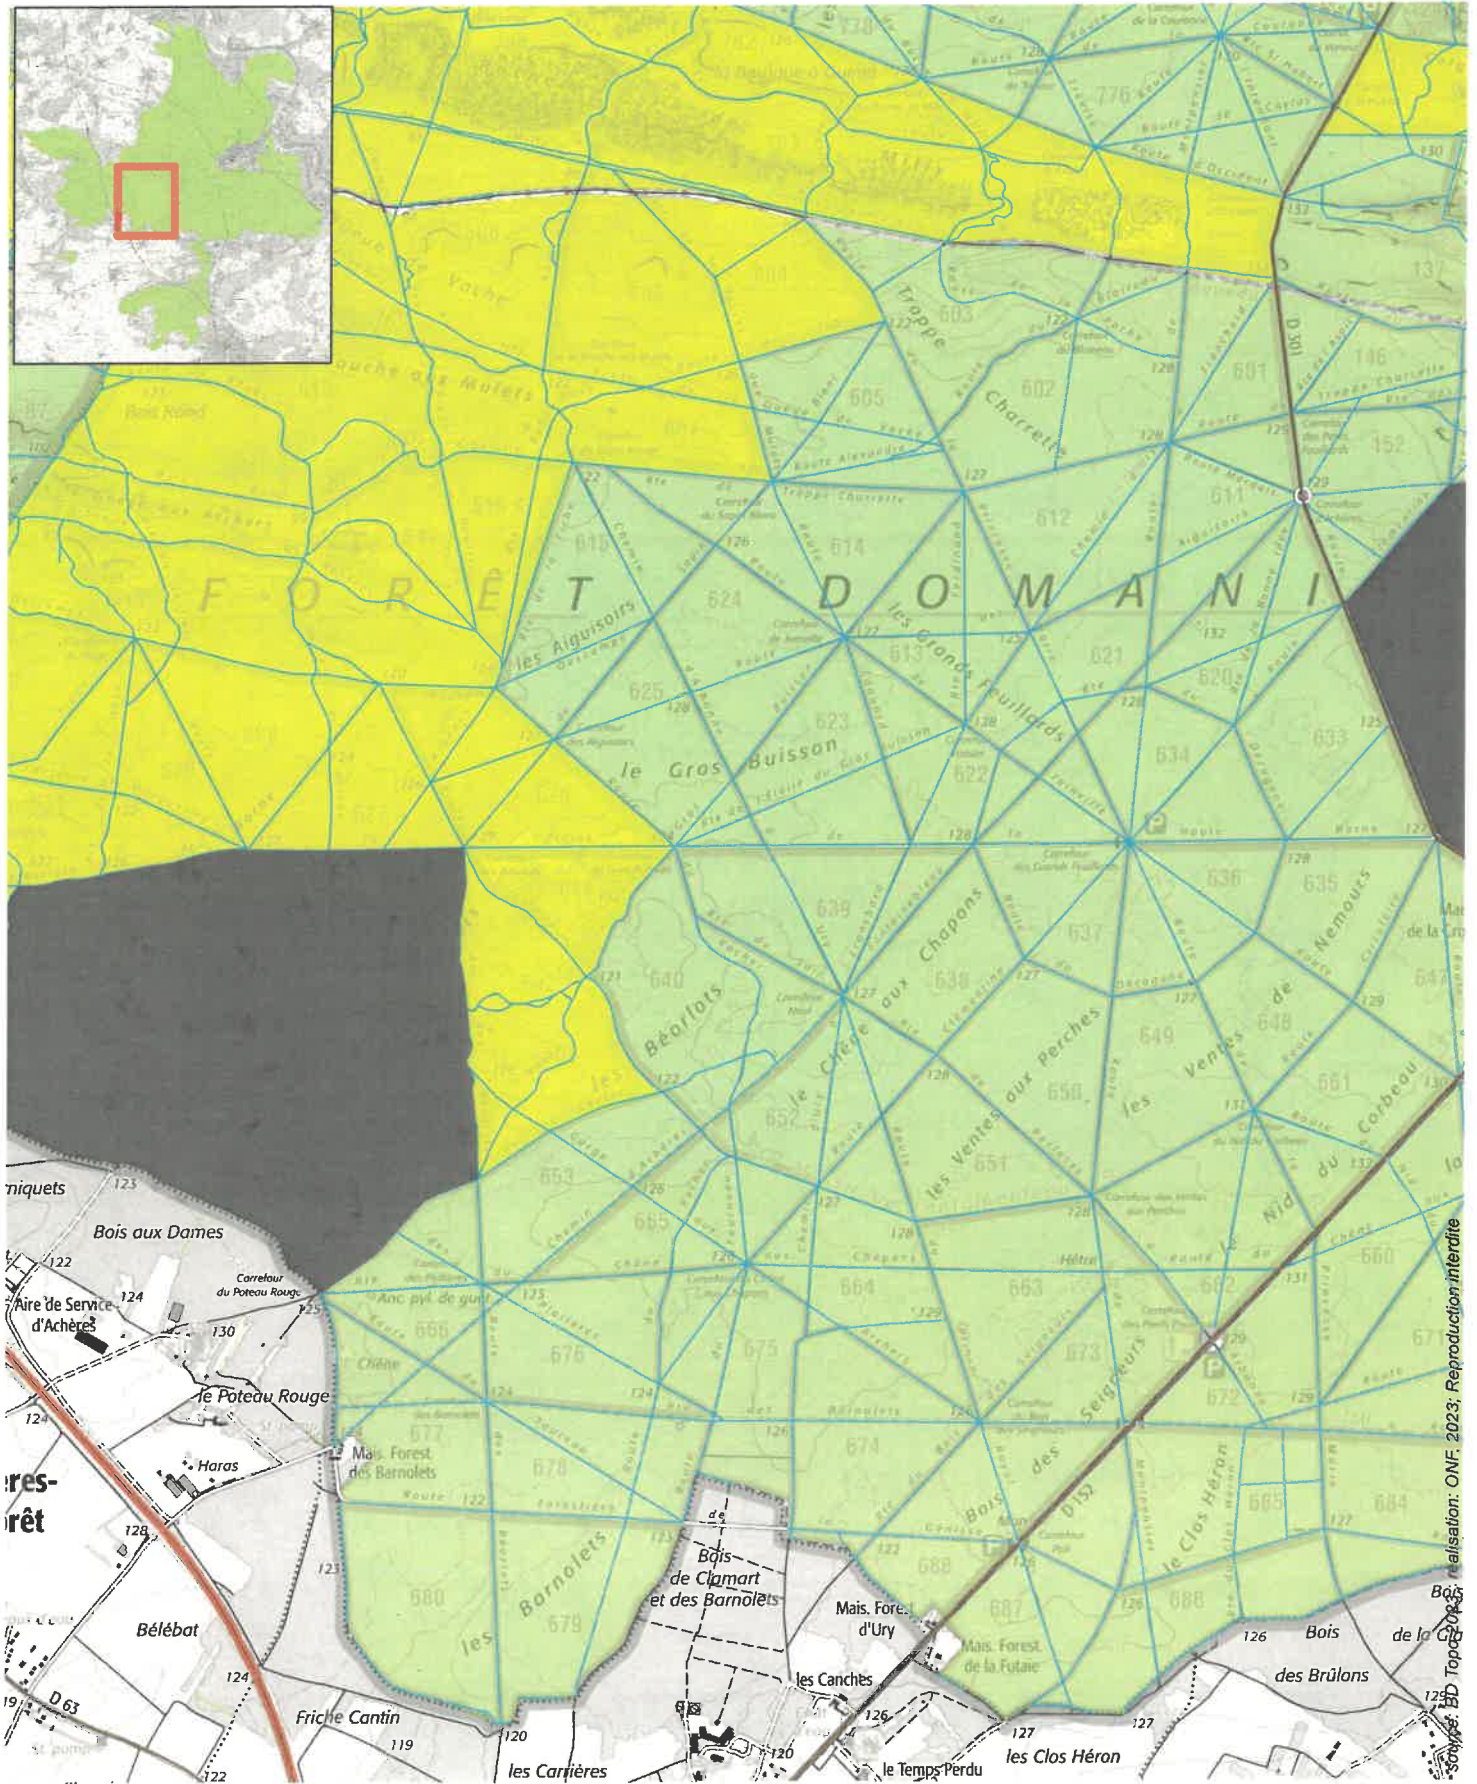

- Chemin autorisé
- Réserve biologique dirigée
- Réserve biologique intégrale

Tout autre cheminement est interdit : sentes sauvages, parcelles, cloisonnements et en particulier sentiers balisés figurés en rouge sur la carte (—).