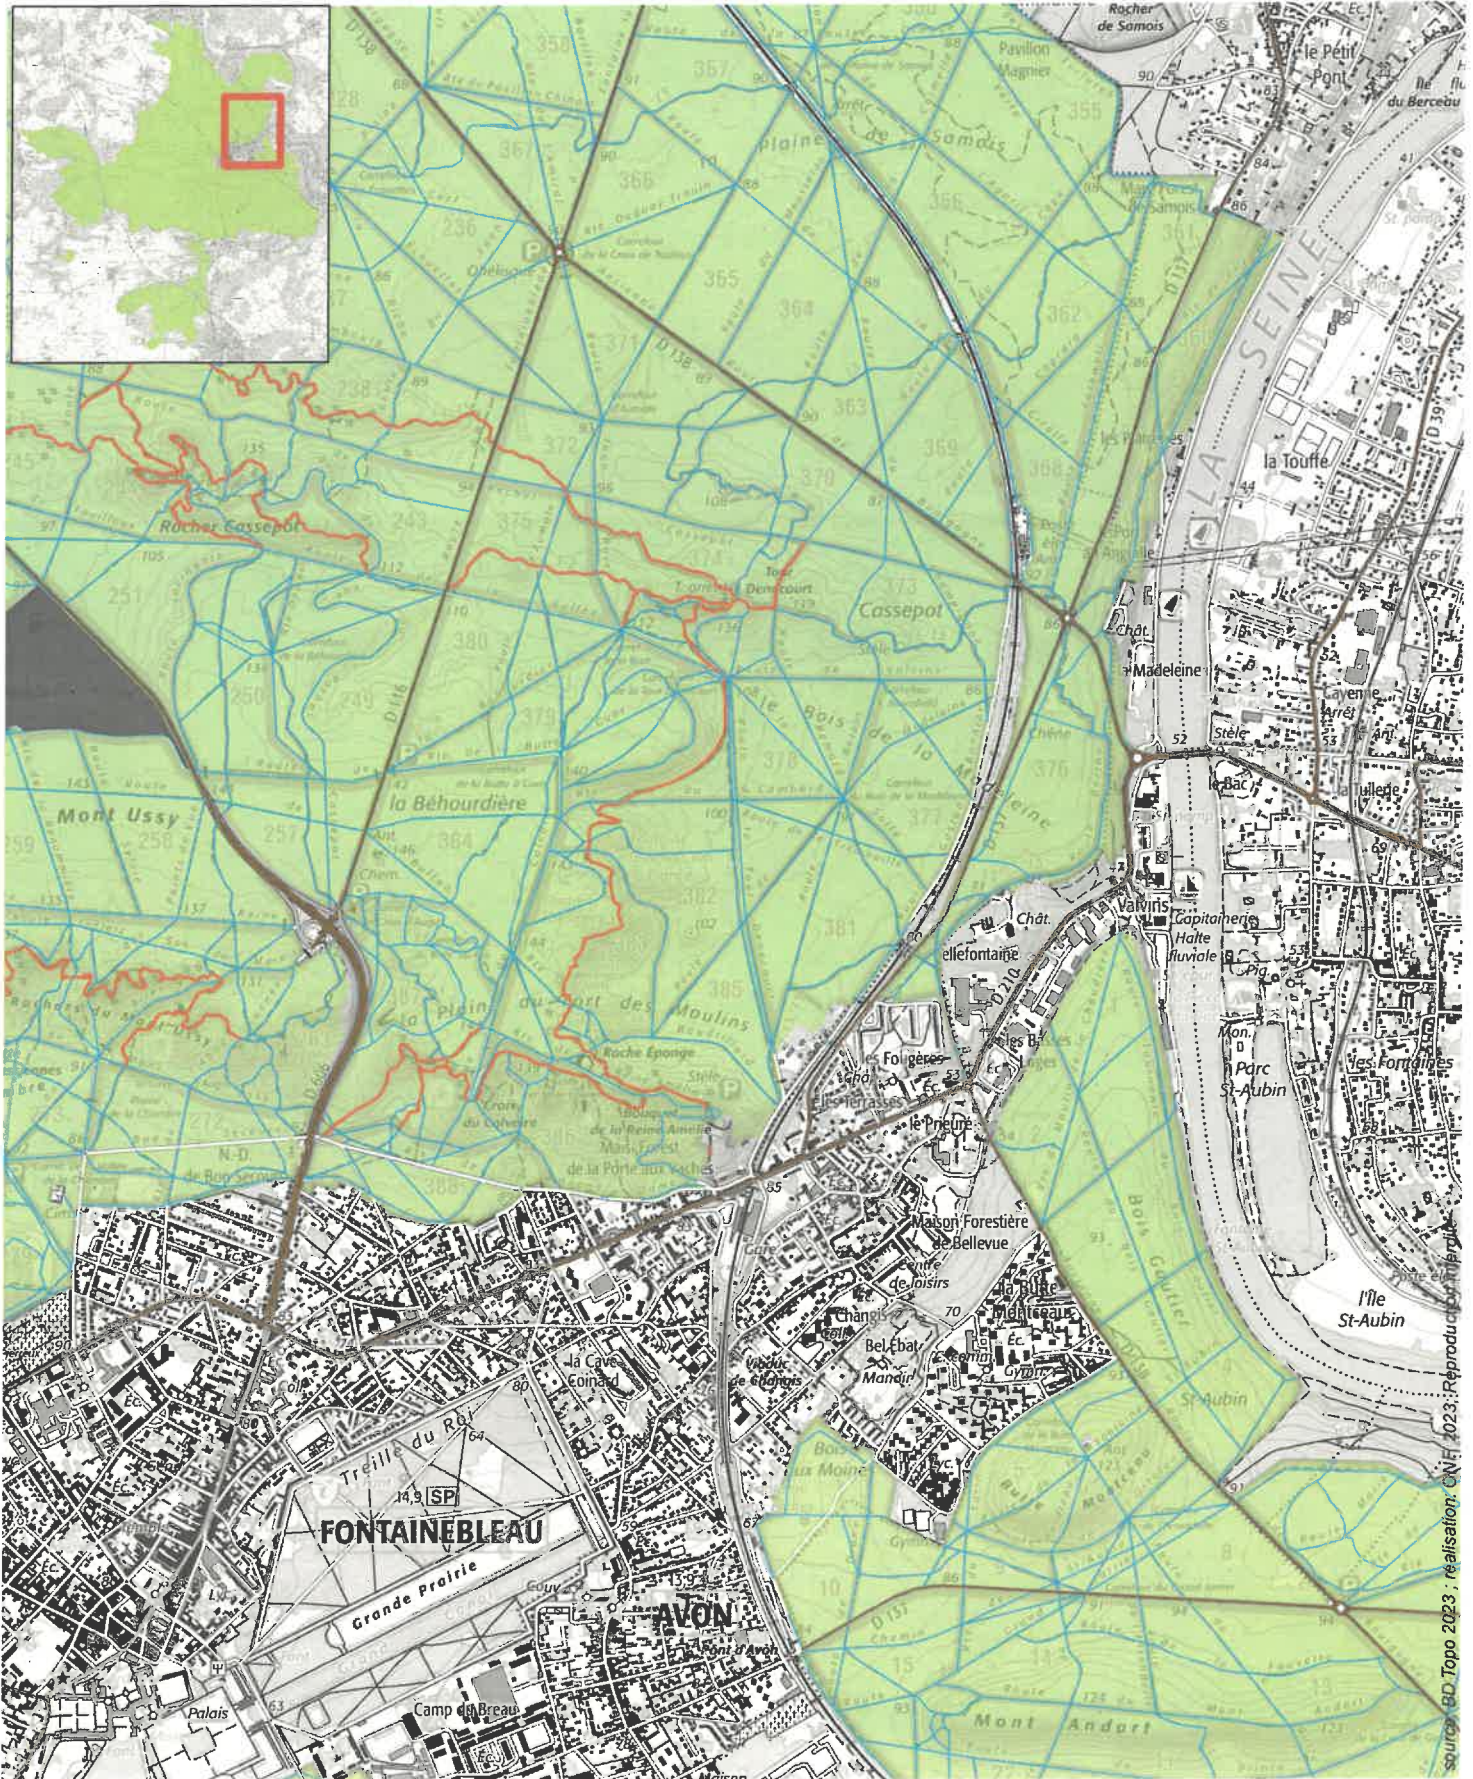

-  Chemin autorisé
-  Réserve biologique dirigée
-  Réserve biologique intégrale

Tout autre cheminement est interdit : sentes sauvages, parcelles, cloisonnements et en particulier sentiers balisés figurés en rouge sur la carte (—).

0 0,25 0,5 0,75 1 km

-  Chemin autorisé
-  Réserve biologique dirigée
-  Réserve biologique intégrale

Tout autre cheminement est interdit : sentes sauvages, parcelles, cloisonnements et en particulier sentiers balisés figurés en rouge sur la carte (↘).

source: BD Topo 2023 ; réalisation: ONF, 2023; Réproduit par permission

-  Chemin autorisé
-  Réserve biologique dirigée
-  Réserve biologique intégrale

Tout autre cheminement est interdit : sentes sauvages, parcelles, cloisonnements et en particulier sentiers balisés figurés en rouge sur la carte (—).