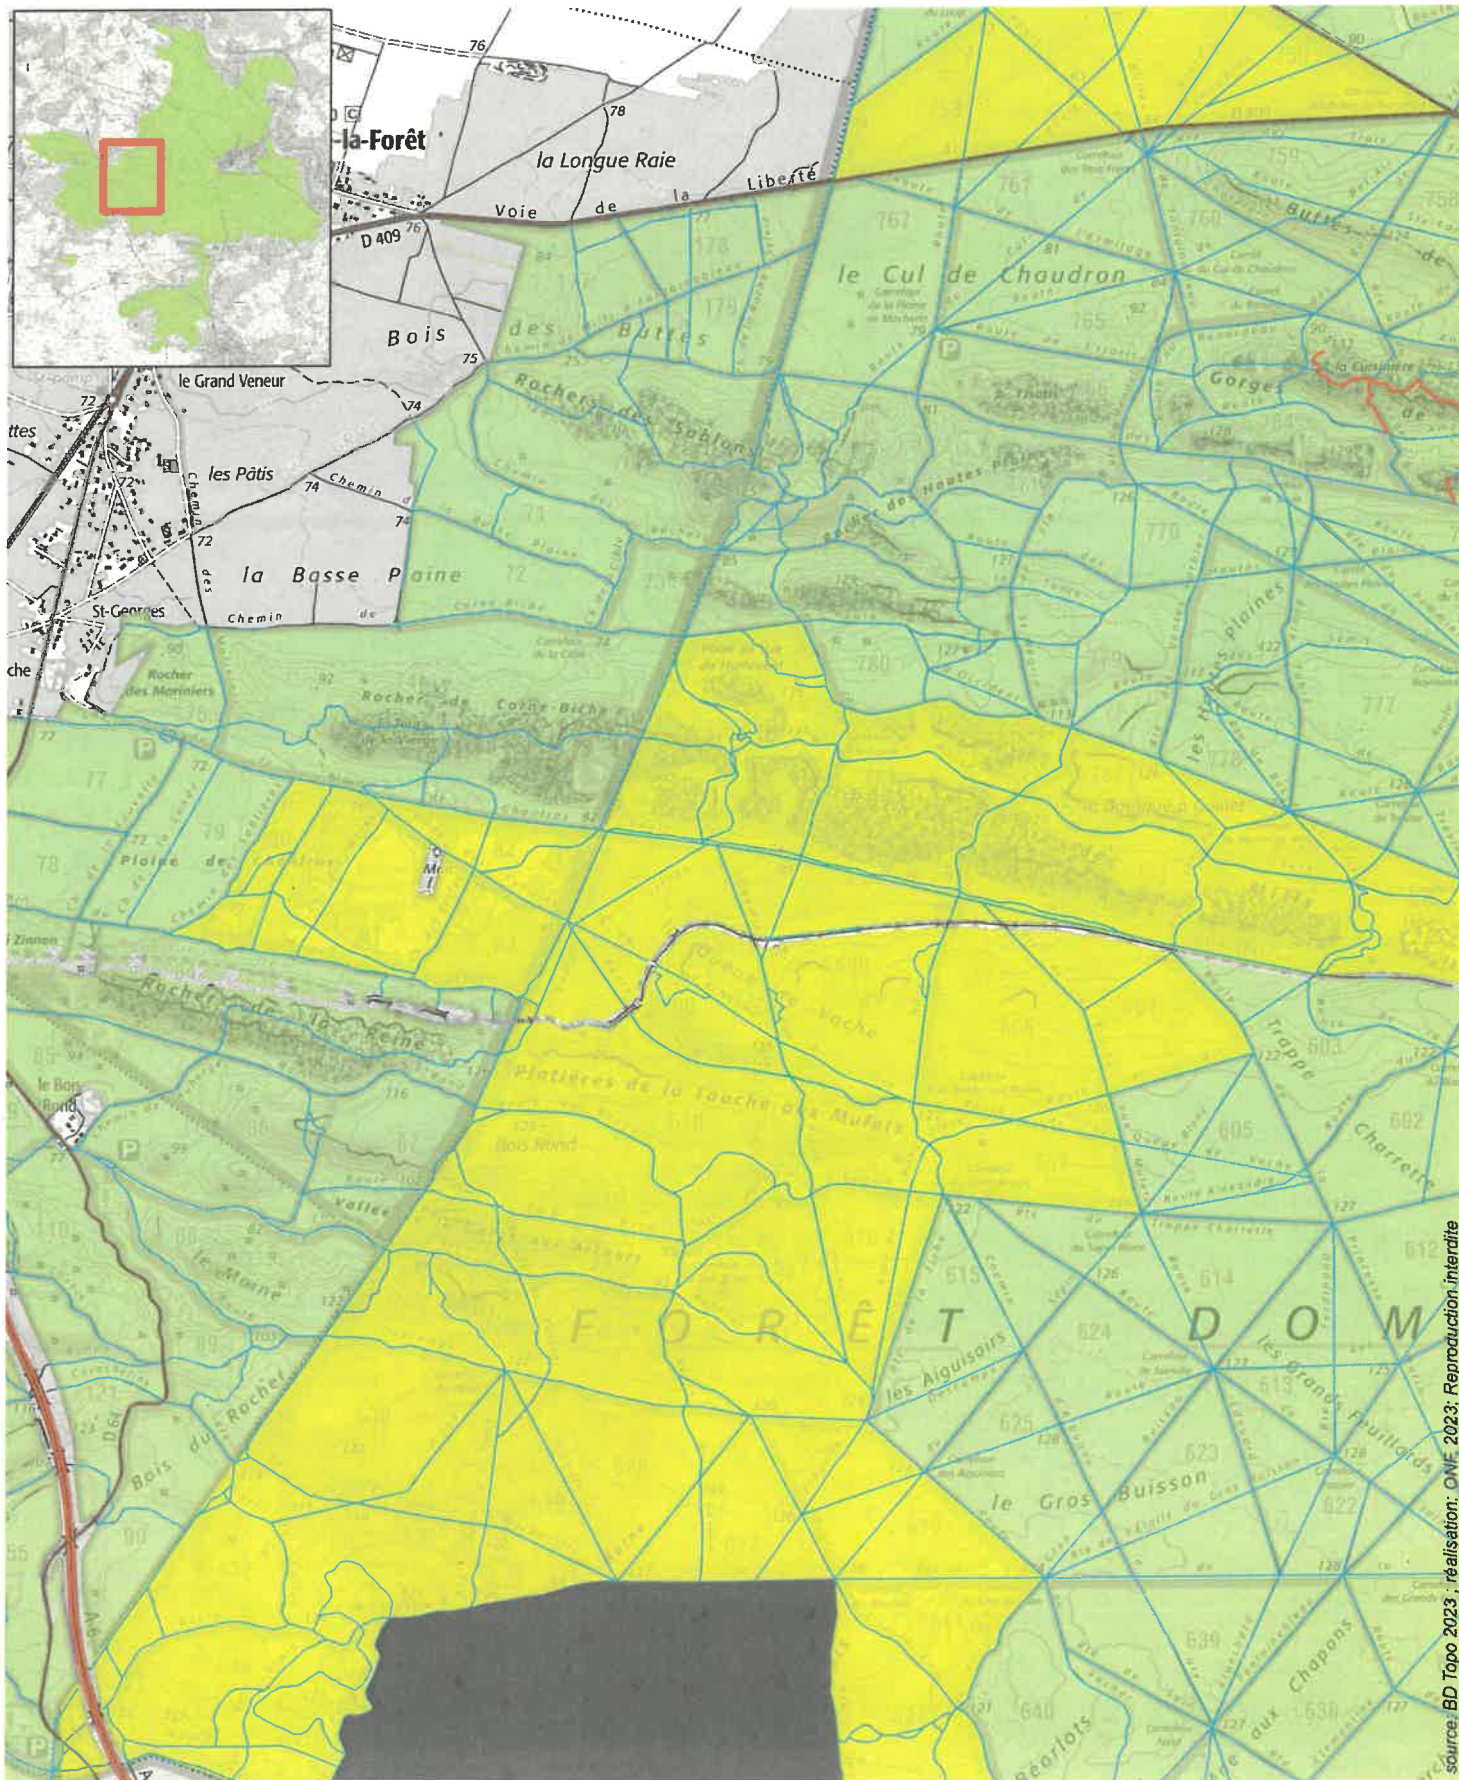

-  Chemin autorisé
-  Réserve biologique dirigée
-  Réserve biologique intégrale

Tout autre cheminement est interdit : sentes sauvages, parcelles, cloisonnements et en particulier sentiers balisés figurés en rouge sur la carte (↘).

sources: BD Topo 2023 ; réalisation: ONF, 2023. Reproduction interdite

-  Chemin autorisé
-  Réserve biologique dirigée
-  Réserve biologique intégrale

Tout autre cheminement est interdit : sentes sauvages, parcelles, cloisonnements et en particulier sentiers balisés figurés en rouge sur la carte (---).

0 0,25 0,5 0,75 1 km

-  Chemin autorisé
-  Réserve biologique dirigée
-  Réserve biologique intégrale

Tout autre cheminement est interdit : sentes sauvages, parcelles, cloisonnements et en particulier sentiers balisés figurés en rouge sur la carte (—).

-  Chemin autorisé
-  Réserve biologique dirigée
-  Réserve biologique intégrale

*Tout autre cheminement est interdit : sentes sauvages, parcelles, cloisonnements et en particulier sentiers balisés figurés en rouge sur la carte (—).*